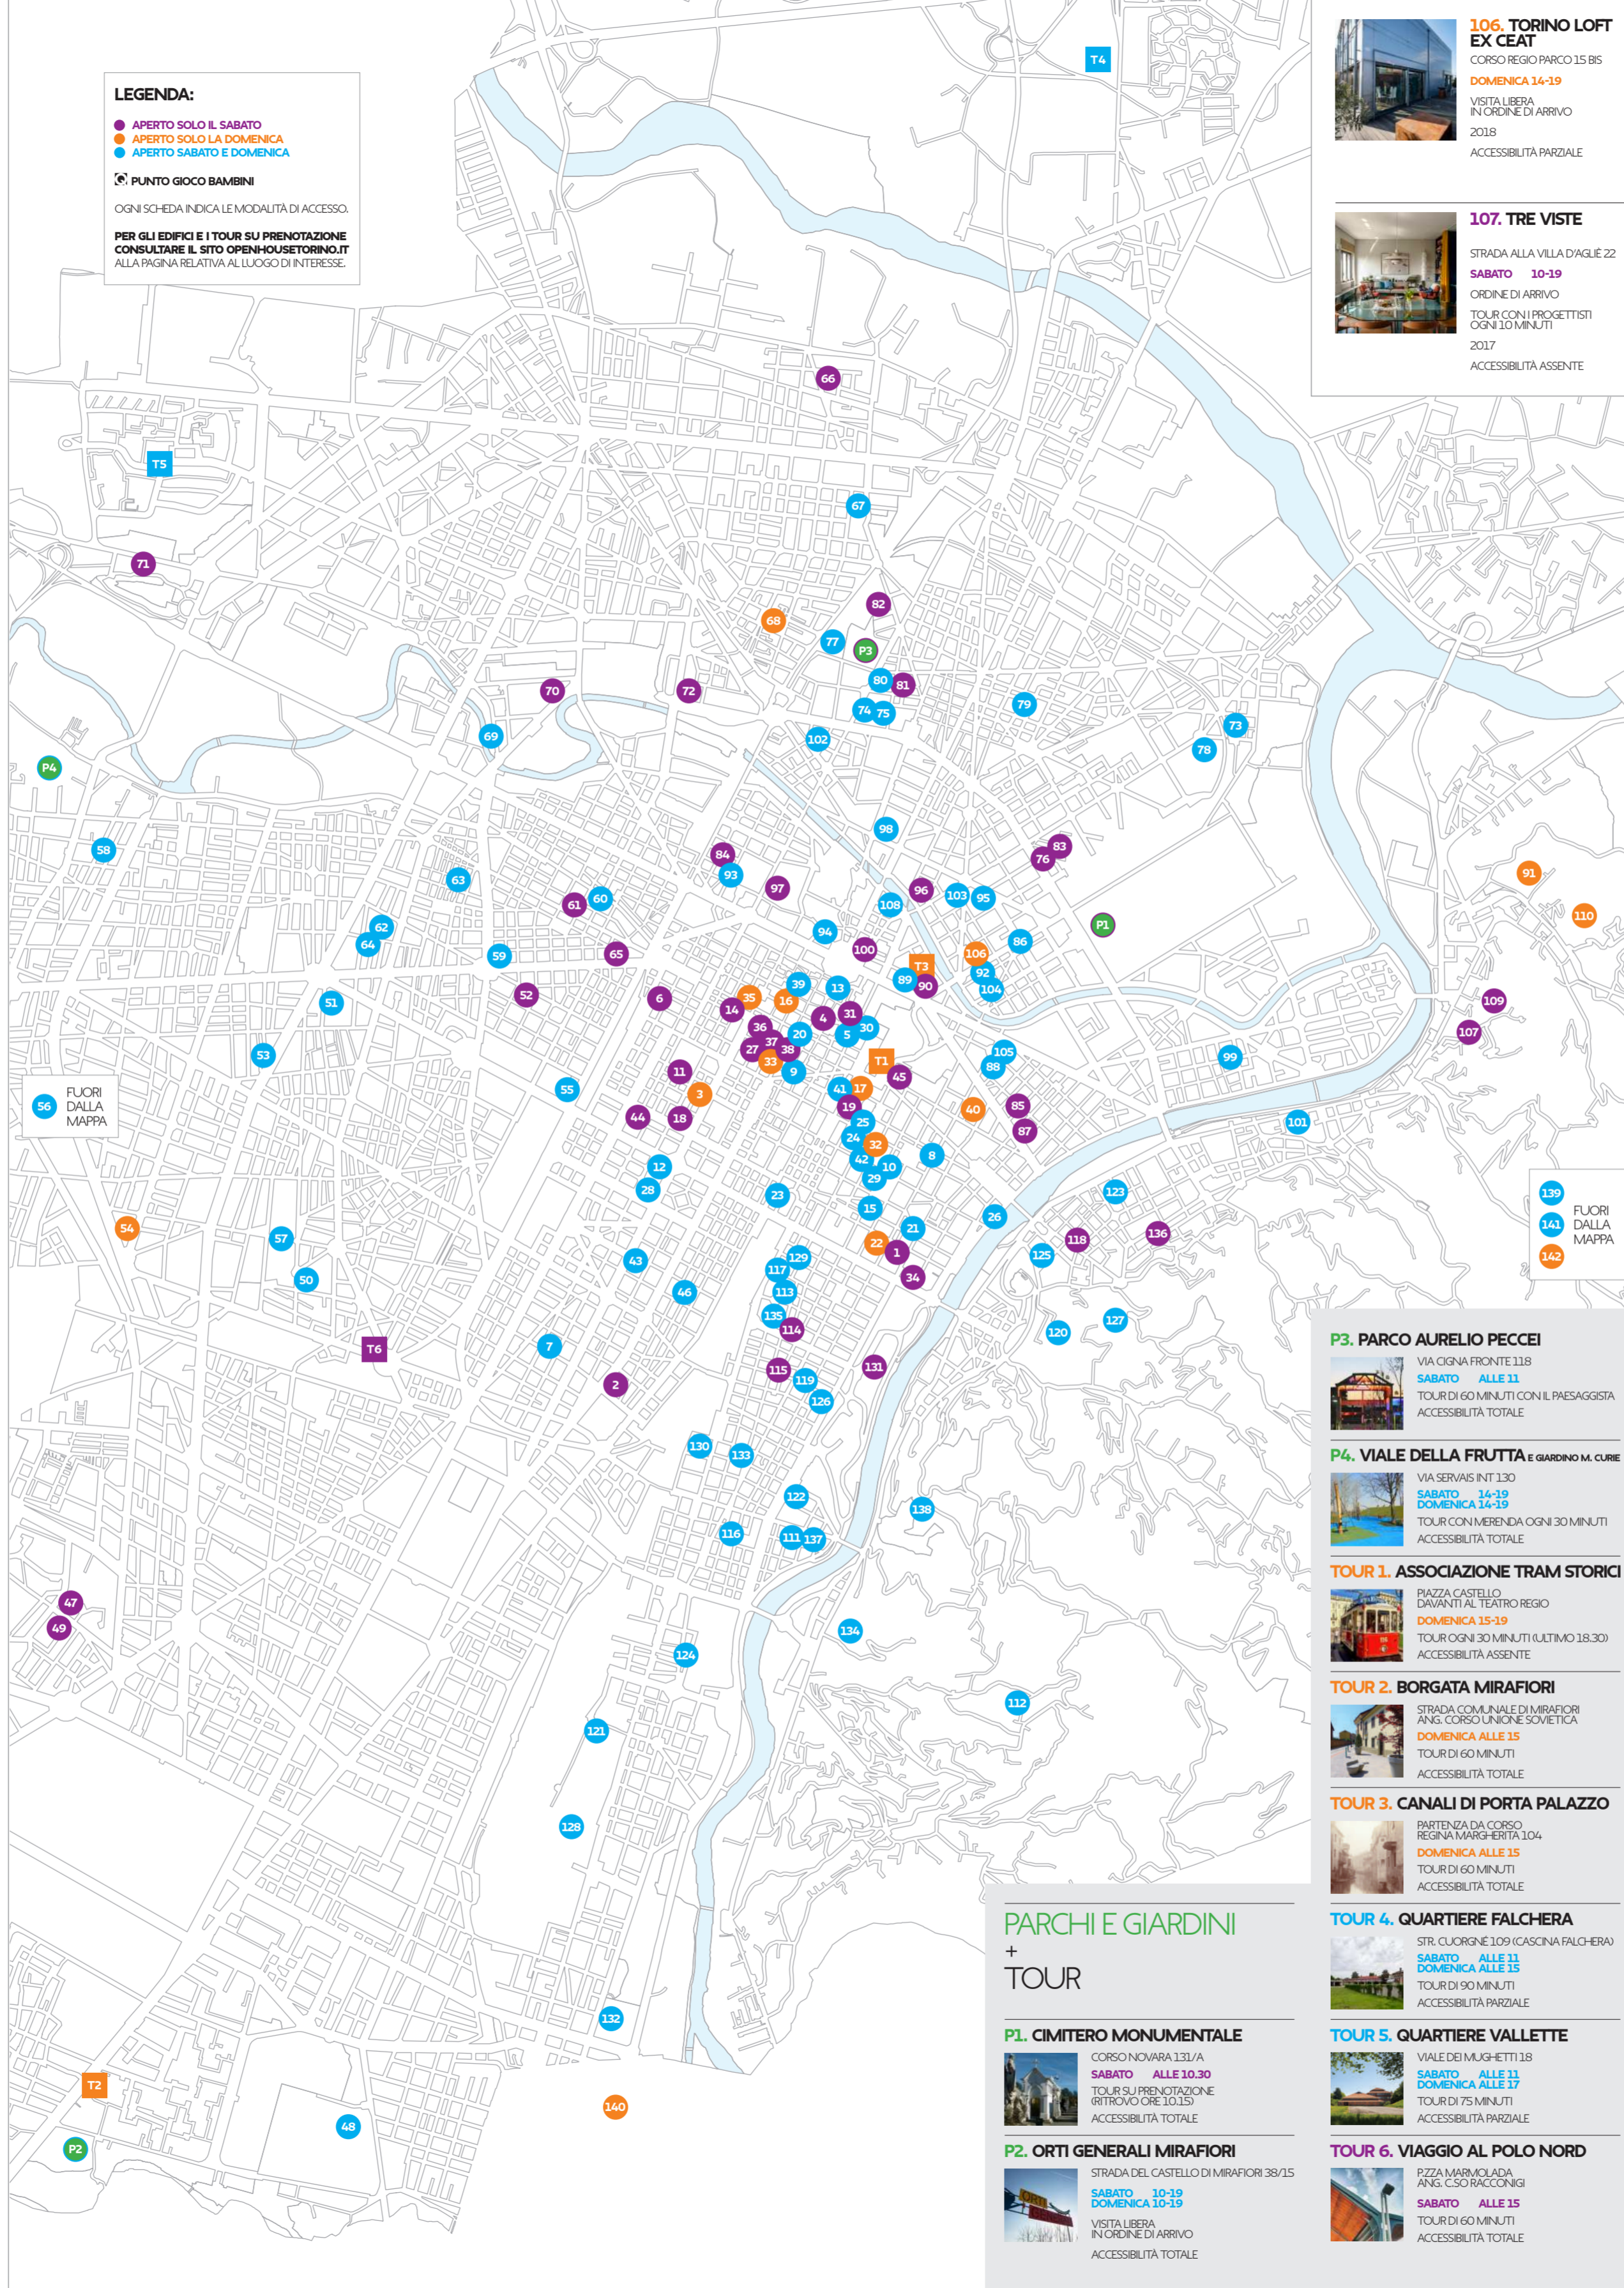

OPEN HOUSE TORINO

TERZA EDIZIONE

MAPPA E PROGRAMMA OPEN-HOUSETORINO.IT

8-9 GIUGNO 2019

VISITE GRATUITE A 150 EDIFICI.
ECCellenze storiche,
case private, luoghi unici.

UN INTERO WEEKEND PER SCOPRIRE LE MERAVIGLIE DELLA CITTÀ.
#OPENHOUSETORINO

UN PROGETTO DELL'ASSOCIAZIONE CULTURALE NO-PROFIT OPEN HOUSE TORINO

FOTOGRAFI OPEN HOUSE TORINO:
FABIO OGGERO, LUISA PORTA, DANIELE RATTI, BARBARA CORSICO, MICHELE DOTTAVIO

OPEN HOUSE: OPEN DOORS. OPEN EYES. OPEN MINDS.

OFFICIAL SPONSOR

CON IL PATROCINIO DI:

CON IL SUPPORTO DI:

CREATIVE PARTNER:

PRESS OFFICE:

IN COLLABORAZIONE CON:

PARTNER TECNICI:

PARTNER TECNOLOGICO:

PARTNER CULTURALE:

MEDIA PARTNER:

MOBILITY PARTNER:

SI RINGRAZIANO:

IN NETWORK CON:

PROUDLY:

LEGENDA:

👶 PUNTO GIOCO BAMBINI

OGNI SCHEDE INDICA LE MODALITÀ DI ACCESSO.

106. TORINO LOFT EX CEAT
CORSO REGIO PARCO 15 BIS
DOMENICA 14-19
VISTA LIBERA
IN ORDINE DI ARRIVO
2018
ACCESSIBILITÀ PARZIALE

107. TRE VISTE
STRADA ALLA VILLA D'AGLIE 22
SABATO 10-19
ORDINE DI ARRIVO
TOUR CON I PROGETTISTI
OGNI 10 MINUTI
2017
ACCESSIBILITÀ ASSENTE

108. VIA DELLA FUCINA 16
VIA SAN GIOVANNI BATTISTA
LA SALLE 16
SABATO 14-19
DOMENICA 10-14
VISTA LIBERA
IN ORDINE DI ARRIVO
ACCESSIBILITÀ PARZIALE

109. VILLA D'AGLIE
STRADA ALLA VILLA D'AGLIE 26
SABATO 10-13 + 14-18
VISTA LIBERA
IN ORDINE DI ARRIVO
XVII SECOLO
ACCESSIBILITÀ PARZIALE

110. VILLA SASSI
STR. AL TRAFORO DI PINO 47
DOMENICA 10-19
VISTA LIBERA
IN ORDINE DI ARRIVO
XVII SECOLO, 2019
ACCESSIBILITÀ TOTALE

111. 25 VERDE
VIA CHIABRERA 25
SABATO 10-14
DOMENICA 10-14
ORDINE DI ARRIVO
TOUR OGNI 20 MINUTI
2011
ACCESSIBILITÀ TOTALE

112. ABOVE/BELOW INSIDE/OUTSIDE
STRADA VAL PATTONERA 227/D
SABATO 14-19
DOMENICA 14-19
SU PRENOTAZIONE (VEDI SITO)
2012
ACCESSIBILITÀ PARZIALE

113. C'ERA UNA VOLTA
VIA SALLIZZO 23 BIS
SABATO 14-19
DOMENICA 10-19
ORDINE DI ARRIVO
TOUR OGNI 15 MINUTI
2006
ACCESSIBILITÀ PARZIALE

114. CASA 7/17
VIA BELFIORE 17
SABATO 10-13 + 15-19
ORDINE DI ARRIVO
TOUR CON I PROGETTISTI
OGNI 15 MINUTI
2017
ACCESSIBILITÀ PARZIALE

115. CASA PALLAMAGLIO
VIA MORGARI 11
SABATO 11-18
VISTA LIBERA
IN ORDINE DI ARRIVO
2018
ACCESSIBILITÀ PARZIALE

116. CASA PHOENIX
VIA GIOTTO 21
SABATO 10-14
DOMENICA 10-14
VISTA LIBERA
IN ORDINE DI ARRIVO
2016
ACCESSIBILITÀ ASSENTE

117. CASA POLLÒN
VIA BERTHOLLET 2
SABATO 10-14
DOMENICA 10-14
ORDINE DI ARRIVO
TOUR OGNI 15 MIN
2016
ACCESSIBILITÀ PARZIALE

118. CENTRO PAIDEIA
VIA MONCALVO 1
SABATO 10-14, 45
DOMENICA 10-14, 45
ORDINE DI ARRIVO
TOUR OGNI 20 MINUTI
2018
ACCESSIBILITÀ TOTALE

119. CONSOLATO DEL VIETNAM
VIA CAMPANA 24
SABATO 14-19
DOMENICA 10-14
ORDINE DI ARRIVO
TOUR OGNI 15 MINUTI
1901
ACCESSIBILITÀ PARZIALE

120. CONVITTO
VIA PRINCIPessa FELICITA DI SAVOIA
SABATO 10-13
DOMENICA 14-30-18
VISTA LIBERA
IN ORDINE DI ARRIVO
1786
ACCESSIBILITÀ TOTALE

121. DOUBLE TREE BY HILTON TURIN LINGOTTO
VIA NIZZA 230
SABATO 10-19
DOMENICA 10-19
ORDINE DI ARRIVO
TOUR OGNI 20 MINUTI
2003
ACCESSIBILITÀ TOTALE

122. DUPARC CONTEMPORARY SUITES
CORSO MASSIMO D'AZEGLIO 21
SABATO 10-19
DOMENICA 10-19
ORDINE DI ARRIVO
TOUR OGNI 45 MINUTI
ANNI '70
ACCESSIBILITÀ TOTALE

123. DUST MUSEUM
VIA MARTIRI DELLA LIBERTÀ 31
SABATO 11-19
DOMENICA 11-19
VISTA LIBERA
IN ORDINE DI ARRIVO
1900
ACCESSIBILITÀ ASSENTE

124. FERMI
VIA GENOVA 35
SABATO 10-14
DOMENICA 10-14
ORDINE DI ARRIVO
TOUR OGNI 15 MIN
2015
ACCESSIBILITÀ ASSENTE

125. GIARDINO SEGRETO
VIA MANCINI 18/A
SABATO 10-14
DOMENICA 10-14
VISTA LIBERA
IN ORDINE DI ARRIVO
2000
ACCESSIBILITÀ PARZIALE

126. INRIM - EX IEN GALILEO FERRARIS
CORSO MASSIMO D'AZEGLIO 42
SABATO 10-13 + 15-19
DOMENICA 14-19
ORDINE DI ARRIVO
TOUR OGNI 20 MINUTI
1929-1931
ACCESSIBILITÀ PARZIALE